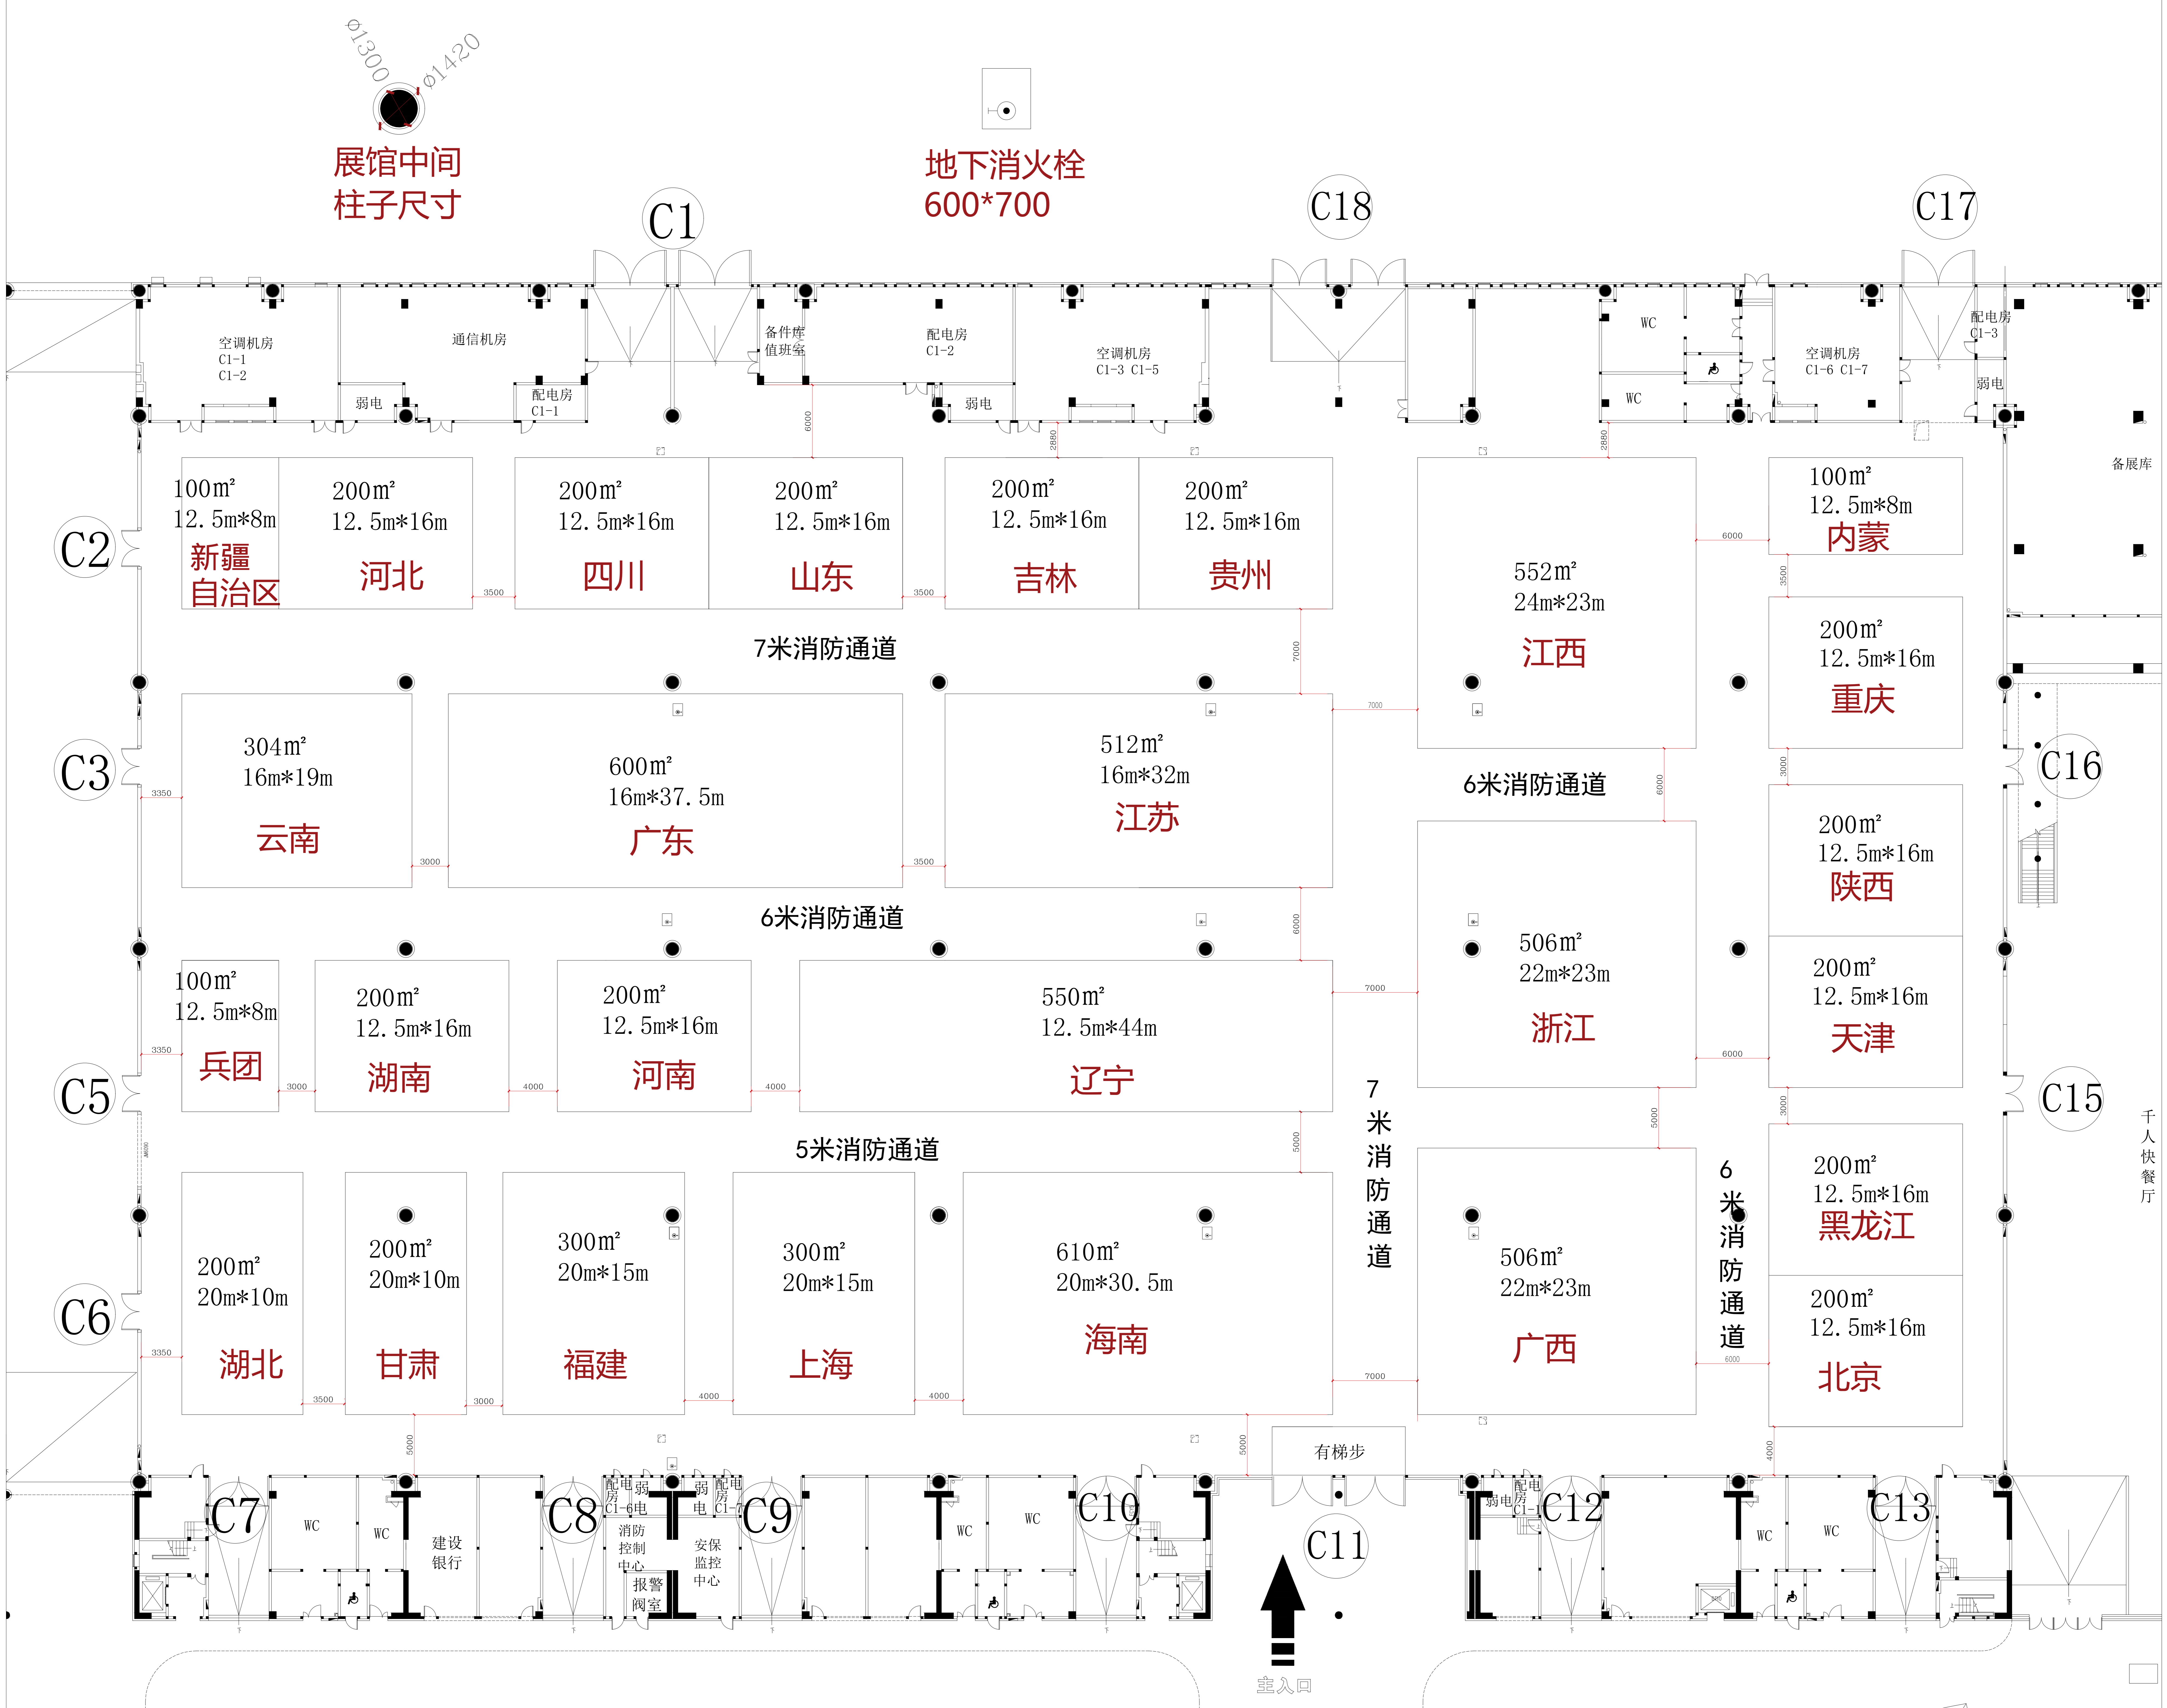

展馆中间  
柱子尺寸  
Ø1300  
Ø1420

地下消火栓  
600\*700

100m<sup>2</sup>  
12.5m\*8m  
新疆  
自治区

200m<sup>2</sup>  
12.5m\*16m  
河北

200m<sup>2</sup>  
12.5m\*16m  
四川

200m<sup>2</sup>  
12.5m\*16m  
山东

200m<sup>2</sup>  
12.5m\*16m  
吉林

200m<sup>2</sup>  
12.5m\*16m  
贵州

552m<sup>2</sup>  
24m\*23m  
江西

100m<sup>2</sup>  
12.5m\*8m  
内蒙

200m<sup>2</sup>  
12.5m\*16m  
重庆

304m<sup>2</sup>  
16m\*19m  
云南

600m<sup>2</sup>  
16m\*37.5m  
广东

512m<sup>2</sup>  
16m\*32m  
江苏